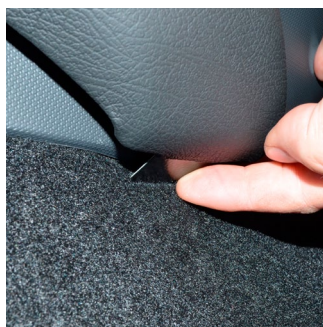

Instructions d'installation

instrucciones de instalación

Art.

082400

Renault Clio 2013

Inserez la console comme illustré

Meta la consola como mostrado

Accrochez la tôle sous le cuir du tunnel du véhicule à l'intérieure du plancher de passager

Uniklem in de voetenruimte van de passagier onder het tunnelleider haken

Zagiac blaszke pod obudowe tunelu skrzyni biegów.