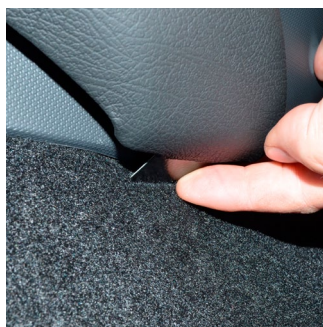

Enganche la chapa bajo el cuero de la consola central en del espacio de pies del acompañante

instrukcja montazu installatie instructie

Art.

082400 Renault Clio 2013

Konsole zoals afgebeeld inschuiven

Wsunosc konsole, jak przedstawiono na zdjeciu.

Uniklem in de voetenruimte van de passagier onder het tunnelleider haken

Zagiac blaszke pod obudowe tunelu skrzyni biegów.